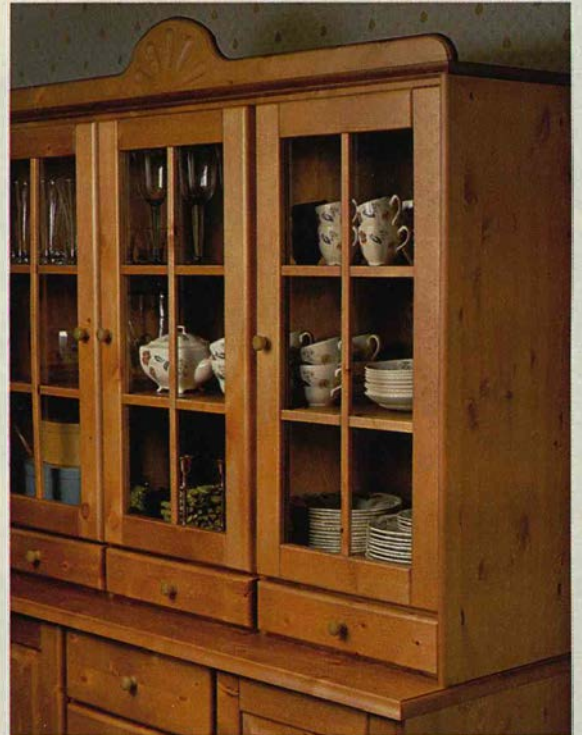

I GAMMELSTAD-serien finns två vitrinskåp, ett golv-placerat, ett att ställa på skänken.